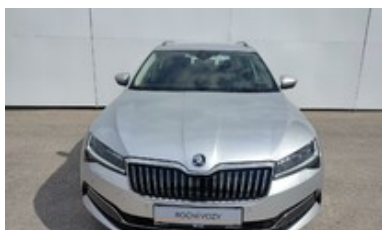

ŠKODA Superb

2.0 TDI / 110 kW Style

Tempomat
Teploměr
Ton. skla
Traveller assistant
USB připojení
Výhřev sedadel
Výhřev zrcátek
Vyhřívavý volant
Výškově nast. přední sedadla
Výškově nast. sedadlo řidiče
Zadní světla LED
Zatmavovací zrcátko - vnitřní