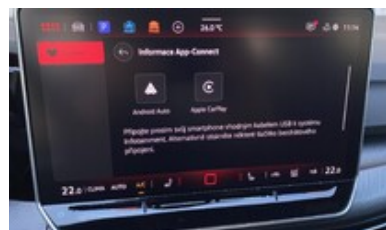

Volkswagen Golf GTI

2,0 TSI 224 kW DSG Clubsport