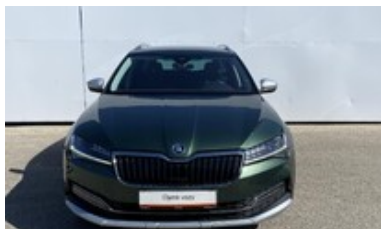

Škoda Superb

2,0 TDI 147 kW 4x4 DSG Scout

Výhřev sedadel

Výhřev zrcátek

Vyhřívání trysky ostřikovače
čel. okna

Vyhřívání volant

Výškově nast. přední sedadla

Zadní světla LED

Zásuvka 220 V

Zatmavovací zrcátko - vnitřní