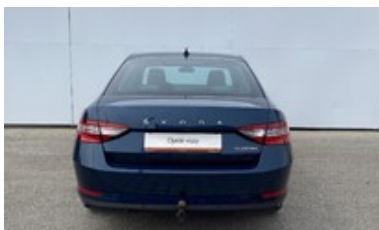

Škoda Superb

2,0 TDI 110 kW Style DSG