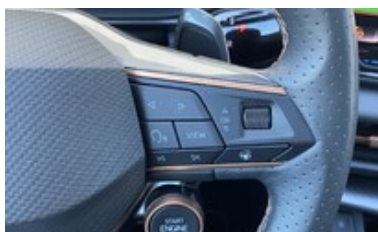

CUPRA Terramar

2.0 TSI 195 kW VZ 4WD DSG