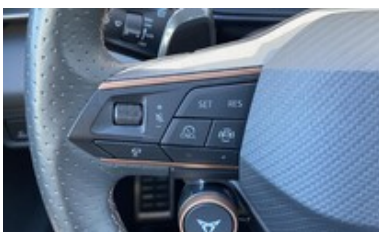

CUPRA Terramar

2.0 TSI 195 kW VZ 4WD DSG