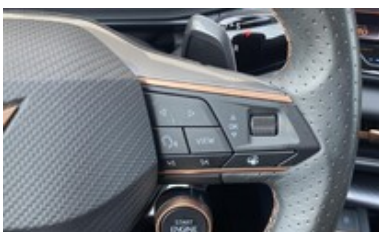

CUPRA Terramar

2,0 TSI 150 kW 4WD DSG