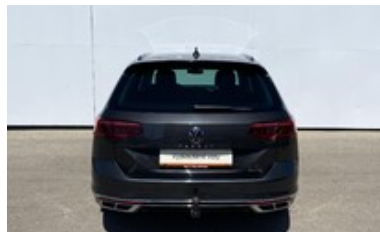

Volkswagen Passat Variant

2.0 TDI 147 kW 4Motion DSG