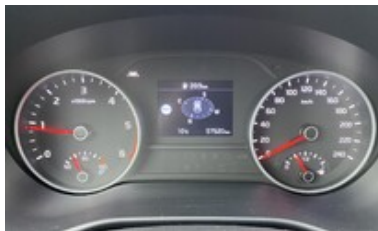

KIA Sportage

1.6 CRDI 100 kW Black Edition