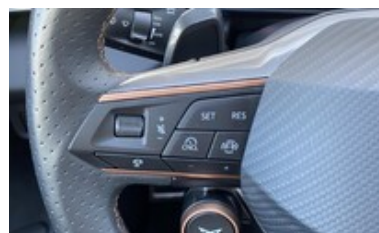

CUPRA Terramar

2,0 TSI 150 kW 4WD DSG