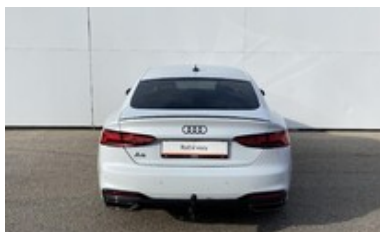

Audi A5 Sportback

40 TFSI 150KW S line