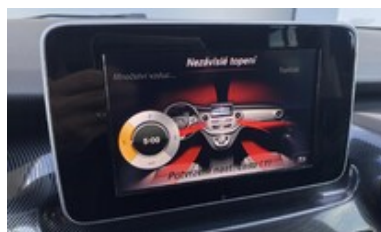

Mercedes-Benz V220

2.2 D CDI 120 kW