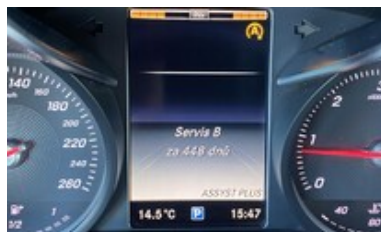

Mercedes-Benz V220

2.2 D CDI 120 kW