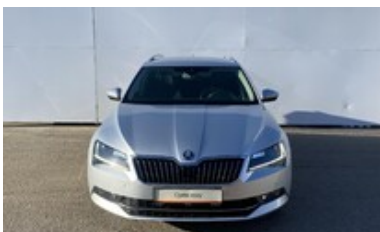

Škoda Superb

2.0 TSi 4X4 L&K DSG