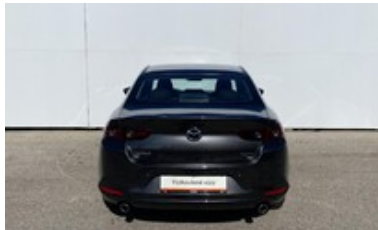

Mazda 3

2,0 i 110kW