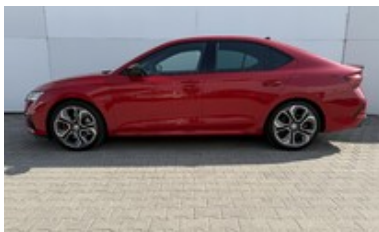

Škoda Octavia

DSG 2,0 TSi 180 kW RS

Teploměr

Virtuální pedál

Výhřev zrcátek

Výškově nast. sedadlo řidiče

Ton. skla

Volba jízdního režimu

Vyhřívání trysky ostřikovače
čel. okna

Zadní sklo

USB připojení

Vyhř. přední sklo

Vyhřívání volant

Zadní světla LED

USB vzadu

Výhřev sedadel

Výškově nast. přední sedadla

Zatmavovací zrcátko - vnitřní