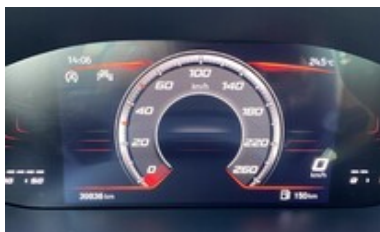

SEAT Ateca

1,5 TSI 110 kW Style