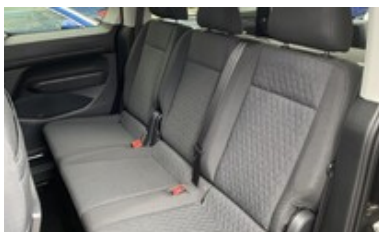

Volkswagen užitkové Caddy

1,5 TSI 85 kW Life DSG