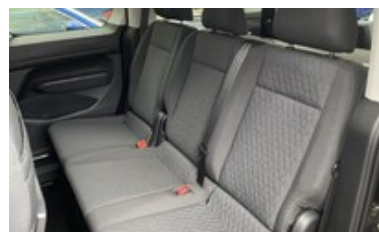

Volkswagen užitkové Caddy

1,5 TSI 85 kW Life DSG