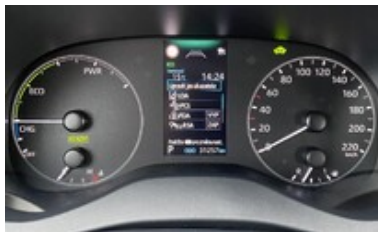

Mazda 2

1,5 Hybrid 68 kW Prime-Line