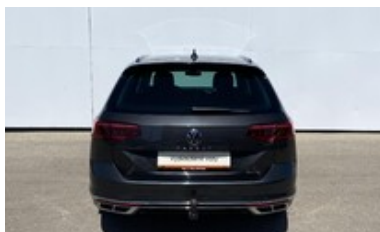

Volkswagen Passat Variant

2.0 TDI 147 kW 4Motion DSG