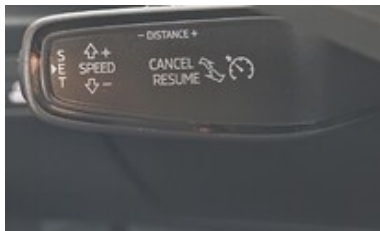

Škoda Superb

Combi DSG 4M 2,0TDi 142kW L&K