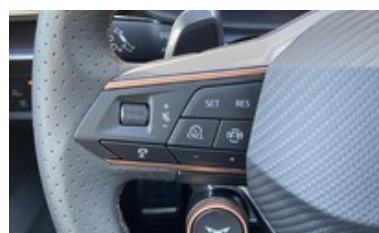

CUPRA Formentor

1,5 e-TSI 110 kW DSG