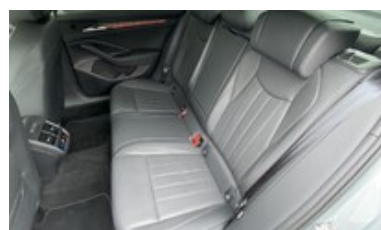

Ventilovaná sedadla
Výhřev sedadel
Výškově nast. sedadlo řidiče

Třízónová klimatizace

Virtuální pedál
Výhřev zrcátek
Zadní světla LED

Škoda Superb

2,0 TDI 110 kW L&K DSG

Škoda Superb

2,0 TDI 110 kW L&K DSG