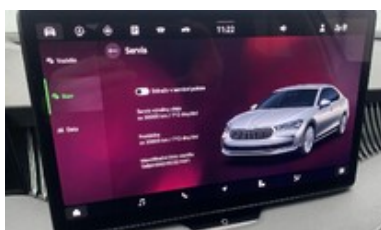

Ventilovaná sedadla
Výhřev sedadel
Výškově nast. sedadlo řidiče

Třízónová klimatizace

Virtuální pedál
Výhřev zrcátek
Zadní světla LED

Škoda Superb

2,0 TDI 110 kW L&K DSG

Škoda Superb

2,0 TDI 110 kW L&K DSG