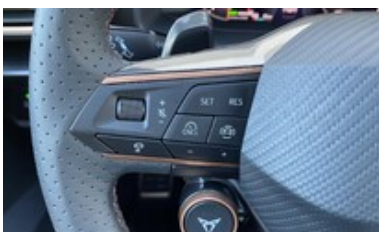

CUPRA Formentor

1.5 TSI 110 kW E-HYBRID DSG