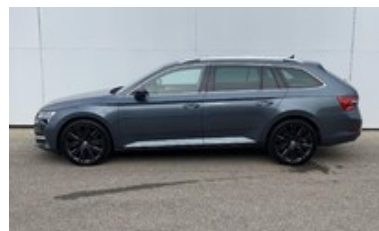

Škoda Superb

Combi 2,0 TDI L&K 4x4 DSG

Virtuální pedál

Výhřev zrcátek

Zadní světla LED

Volba jízdního režimu

Vyhřívání trysky ostřikovače
čel. okna

Zásuvka 220 V

Vyhř. přední sklo

Vyhřívání volant

Zatmavovací zrcátko - vnitřní

Výhřev sedadel

Výškové nast. přední sedadla