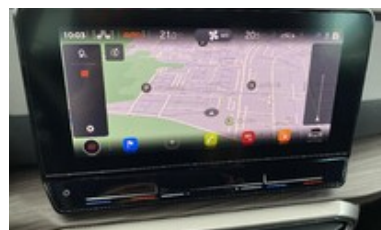

SEAT Leon SP

1.5 TSI 96kW Xcellence