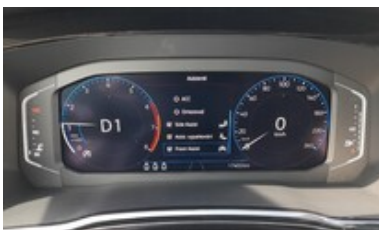

Volkswagen Touran

DSG 1,5 TSi / 110 kW Highline