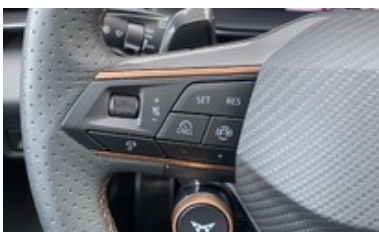

CUPRA Terramar

2,0 TSI 150 kW 4WD DSG