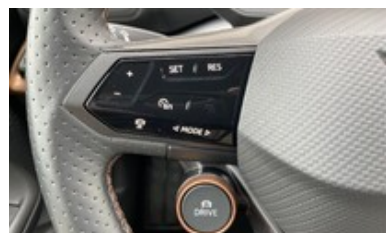

Cupra Born

e-Boost 77kWh / 231k