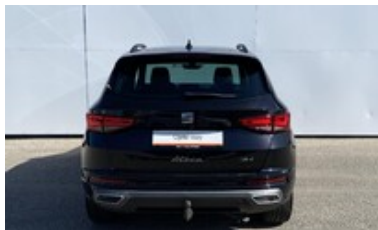

SEAT Ateca

2,0 TSI 140 kW FR 4x4 DSG