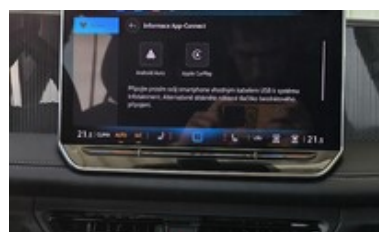

Výbava vozu:

ABS	Airbag boční	Airbag řidiče	Airbag spolujezdce
Airbag středový	Airbasy boční zadní	Airbasy hlavové	Ambientní LED osvětlení interieru
Asistent rozjezdu do kopce	Asistent stability přivěsu	Asistent vyparkování	ASR
Autoalarm	Autohold	Automatická převodovka	Automatické přepínání dálkových světel
Autorádio	BAS brzdový asistent	Bezdrátový Smartlink	Bezklíčové odemykání
Bluetooth	Centrální zamykání	Dálkové centrální zamykání	Deaktivace airbagu spolujezdce
Denní svícení	Dešťový senzor	Digitální přístrojový štít	El. ovl. oken
El. ovl. zrcátek	El. ovládané 5. dveře	El. sklopná zrcátka	Elektrická parkovací brzda
ESP	HF sada	Imobilizer	Isofix
ISOFIX na sedadle spolujezdce	Jednotlivé dělené sedačky	Klimatizace řízená	Kola z lehkých slitin
Kontrola mrtvého úhlu	Kontrola tlaku v pneu	LED / Xenon světlomety	LED denní svícení
LED matrixové	Loketní opěrka	Loketní opěrka zadní	Malý kožený paket
Maxi dot	Metalická barva	Multifunkční volant	Nastavitelný volant
Nouzové volání	Omezovač rychlosti	Originální autoradio	Palubní počítač
Parkovací asistent	Parkovací kamera	Parkovací senzory přední	Parkovací senzory: Ano
Pneu dojezdové	Počet míst k sezení: 5	Posilovač řízení	Přední mlhová světla
Rezervní kolo	Rozpoznání únavy	Řazení na volantu	Senzor světel
Smart link	Start stop systém	Startování tlačítkem	Stěrač zad. okna
Střešní nosič	Sun Set	Systém hlídání vybočení z pruhu	Tažné zařízení
Tažné zařízení sklopné	Teploměr	Ton. skla	Traveller assistant
Třízónová klimatizace	Upozornění na příj. vozidla při couvání	USB připojení	Virtuální pedál
Volba jízdního režimu	Výhřev sedadel	Výhřev zrcátek	Vyhřívání volant

Volkswagen Tiguan

1,5 TSI 96 kW Life DSG

Výškově nast. přední sedadla
Zásuvka 220 V

Výškově nast. sedadlo řidiče
Zatmavovací zrcátko - vnitřní

Zadní sklo

Zadní světla LED

Volkswagen Tiguan

1,5 TSI 96 kW Life DSG