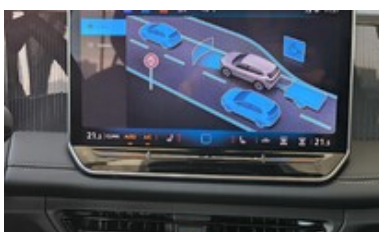

Volkswagen Tiguan

1,5 TSI 96 kW Life DSG

Výškově nast. přední sedadla
Zásuvka 220 V

Výškově nast. sedadlo řidiče
Zatmavovací zrcátko - vnitřní

Zadní sklo

Zadní světla LED

Volkswagen Tiguan

1,5 TSI 96 kW Life DSG