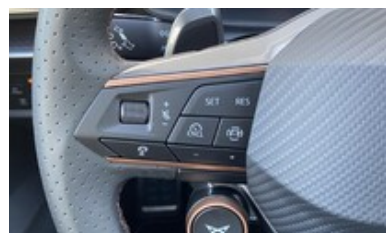

CUPRA Formentor

1,5 e-TSI 110 kW DSG