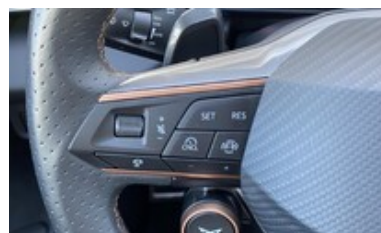

CUPRA Terramar

2,0 TSI 150 kW 4WD DSG