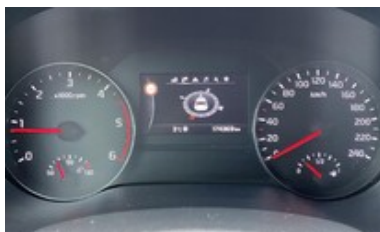

KIA Sportage

1.7 CRDI 85 kW