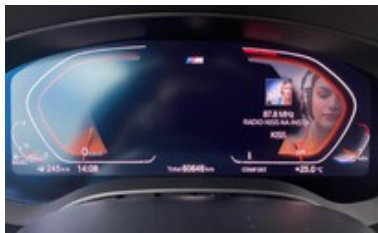

BMW 540

Touring 540d xDrive M paket