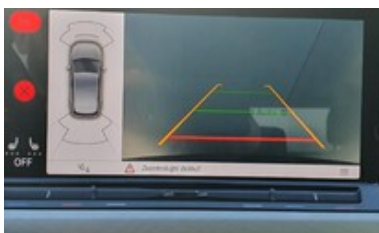

Volkswagen Golf

1,0 TSi / 81 kW Life