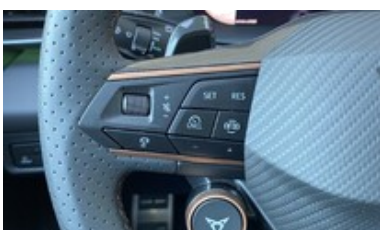

CUPRA Terramar

2.0 TSI 150kW 4WD DSG