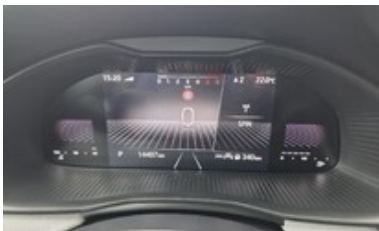

Škoda Kamiq

DSG 1,0 TSi 85 kW TopSelection