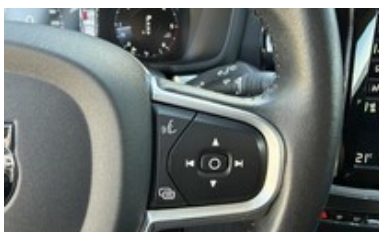

Volvo V60

A/T 2,0 D3 110 kW Momentum