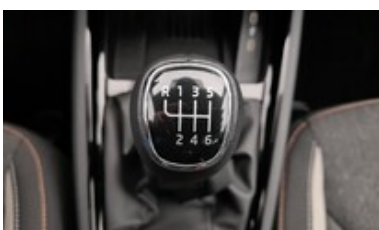

Škoda Scala

1,0 TSi 85 kW Top Selection