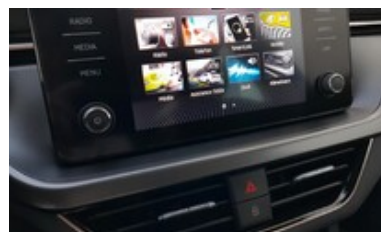

Škoda Scala

1,0 TSi / 81 kW Style