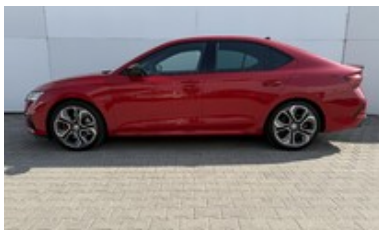

Škoda Octavia

DSG 2,0 TSi 180 kW RS

Teploměr

Virtuální pedál

Výhřev zrcátek

Výškově nast. sedadlo řidiče

Ton. skla

Volba jízdního režimu

Vyhřívání trysky ostřikovače
čel. okna

Zadní sklo

USB připojení

Vyhř. přední sklo

Vyhřívání volant

Zadní světla LED

USB vzadu

Výhřev sedadel

Výškově nast. přední sedadla

Zatmavovací zrcátko - vnitřní