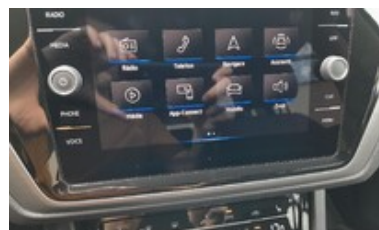

Volkswagen Touran

DSG 1,5 TSi / 110 kW Highline