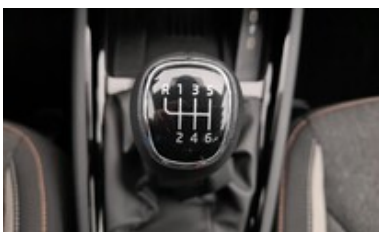

Škoda Scala

1,0 TSi / 85 kW Top Selection