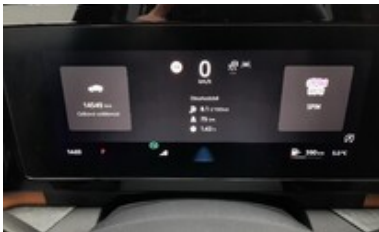

Startování tlačítkem

Systém hlídání vybočení z pruhu

Ton. skla

USB vzadu

Vyhřívavý volant

Zatmavovací zrcátko - vnitřní

Stěrač zad. okna

Tažné zařízení

Traveller assistant

Volba jízdního režimu

Výškově nast. přední sedadla

Střešní nosič

Tažné zařízení sklopné

Třízónová klimatizace

Výhřev sedadel

Výškově nast. sedadlo řidiče