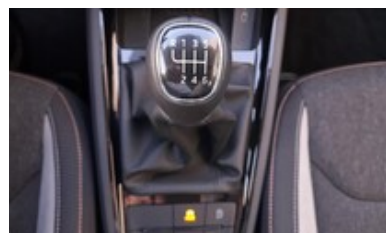

Škoda Scala

1,0 TSi 85 kW Top Selection