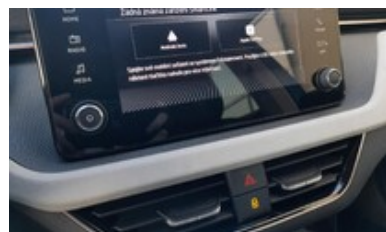

Škoda Scala

1,0 TSi 85 kW Top Selection