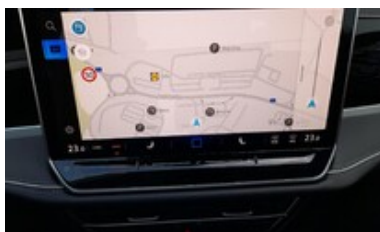

Volkswagen Passat

DSG 2,0 TDi / 110 kW Elegance

Tažné zařízení sklopné

Teploměr

Ton. skla

Traveller assistant

Třízónová klimatizace

USB připojení

USB vzadu

Virtuální pedál

Výhřev sedadel

Výhřev zrcátek

Vyhřívání trysky ostřikovače
čel. okna

Vyhřívání volant

Výškově nast. přední sedadla

Výškově nast. sedadlo řidiče

Zadní světla LED

Zatmavovací zrcátko - vnitřní