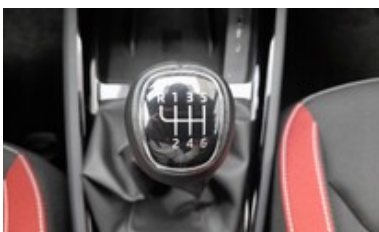

Škoda Scala

1,0 TSI / 81kW Monte Carlo