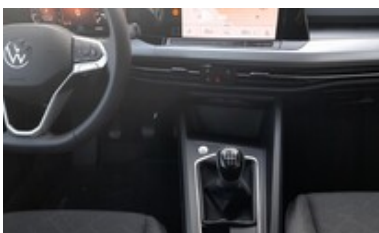

Volkswagen Golf

1,0 TSi / 81 kW Life