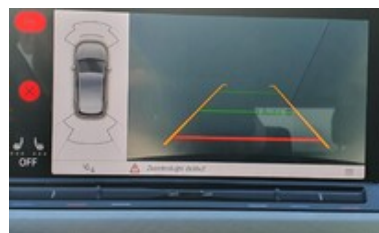

Volkswagen Golf

1,0 TSi / 81 kW Life