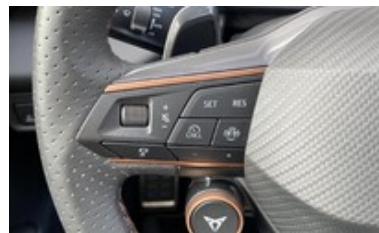

CUPRA Terramar

2,0 TSI 150 kW 4WD DSG