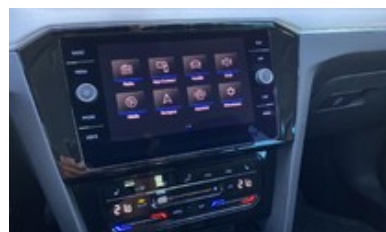

Volkswagen Passat Variant

2.0 TDI 147 kW 4Motion DSG